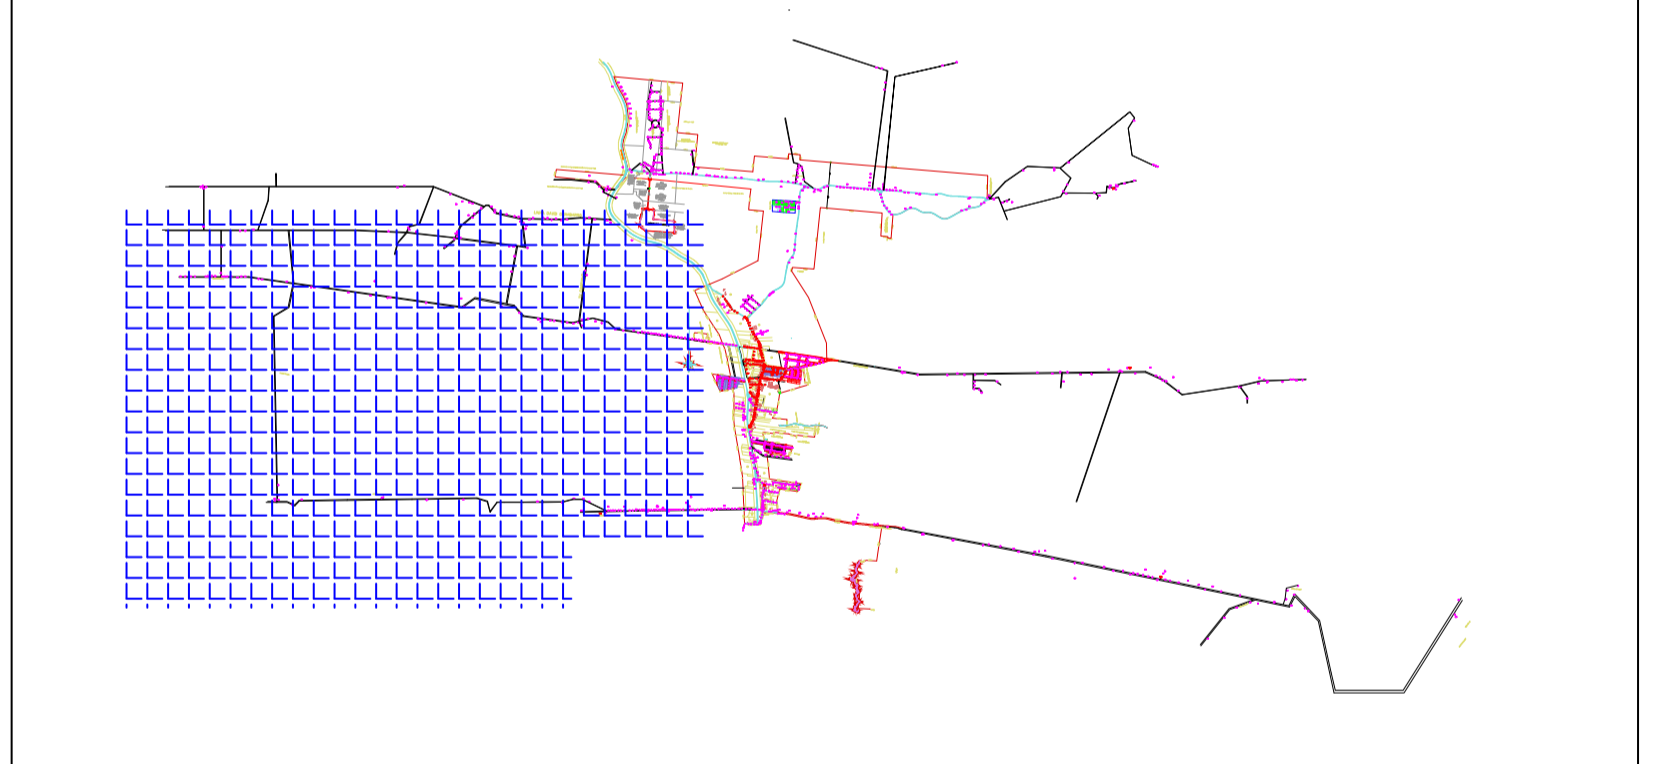

ARTICULAÇÃO

LEGENDA

- INSTALAR LUMINÁRIA LED 60W
- INSTALAR LUMINÁRIA LED 150W

EMPRESA CONTRATADA: KOLF SERVIÇOS DE ENGENHARIA CNPJ: 07.555.412/0001-37 RUA 14 DE DEZEMBRO 3755, SALA 2 CHOPINZINHO - PR - 85560-000 (46) 9 9908-2448 GABRIEL@COLFERAI.ENG.BR	RESPONSÁVEL TÉCNICO: DocuSigned by: GABRIEL GONGGO COLFERAI ENGENHEIRO ELETRICISTA CREA PR-163591/D	PROPRIETÁRIO: MUNICÍPIO DE VILA FLORES - RS CNPJ: 91.566.869/0001-53
	OBRAVENDEREÇO: RETROFIT DE ILUMINAÇÃO PÚBLICA PERIMETRO URBANO E RURAL DO MUNICÍPIO DE VILA FLORES - RS	
PROJETO: ILUMINAÇÃO PÚBLICA	CONTEÚDO DA PRANCHA: INDICAÇÃO DE PONTOS A SEREM INSTALADOS	DES. GABRIEL ESC. 1:10000 DATA FEV/2022 FOLHA 01/04 REVISÃO 01