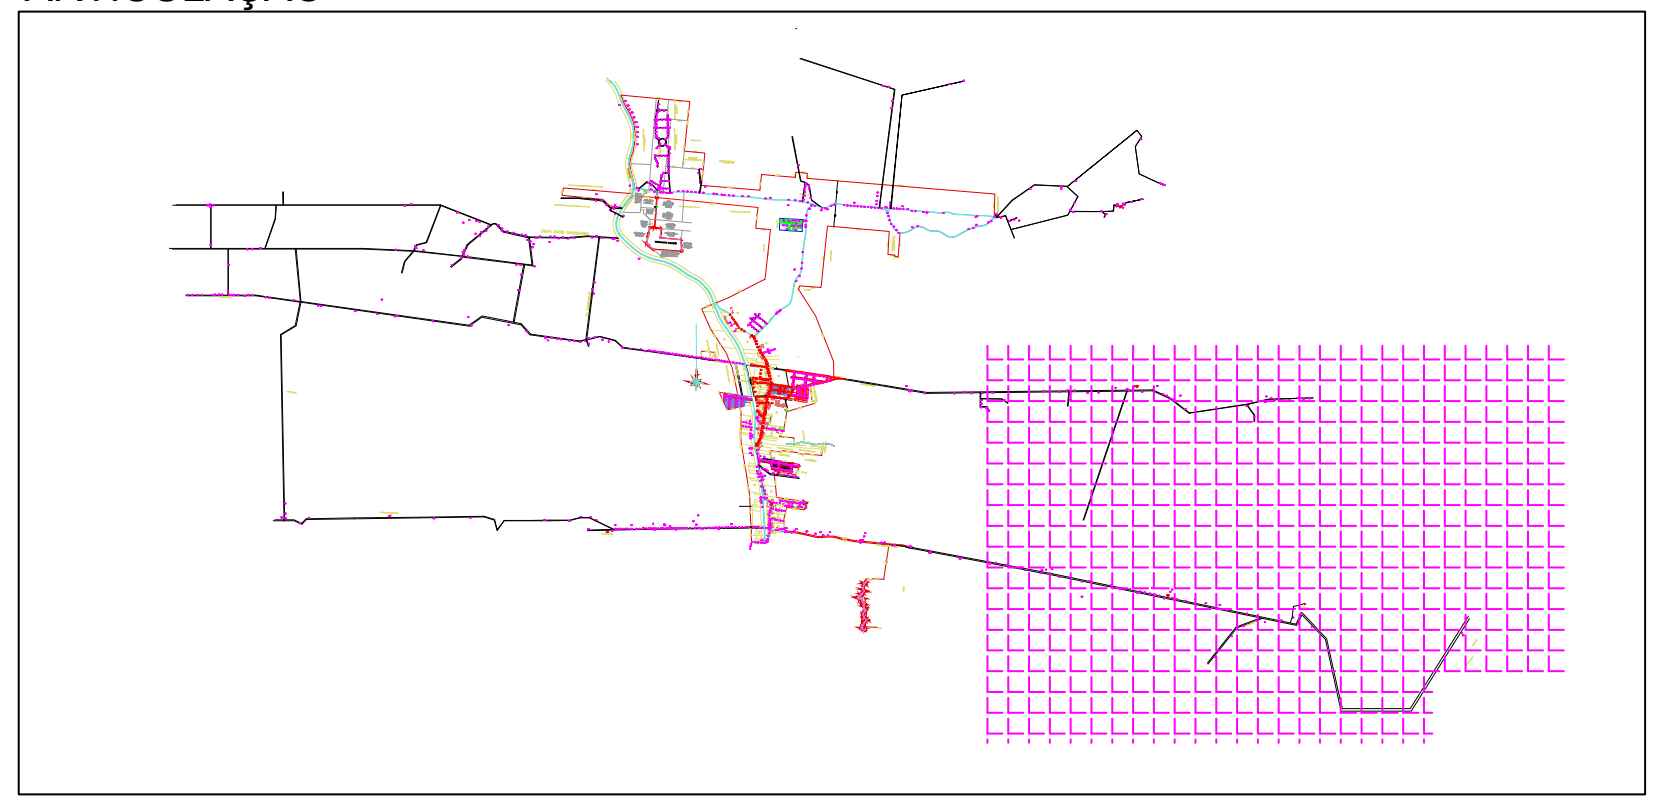

LEGENDA

- INSTALAR LUMINÁRIA LED 60W
- INSTALAR LUMINÁRIA LED 150W

ARTICULAÇÃO

É PROIBIDA A REPRODUÇÃO DESTA PROJETO, SEM A AUTORIZAÇÃO DO AUTOR
LEIS Nº 5194 DE 24/12/1966 E Nº 9610 DE 19/02/98

EMPRESA CONTRATADA:  KOLF SERVIÇOS DE ENGENHARIA CNPJ: 07.555.412/0001-37 RUA 14 DE DEZEMBRO 3755, SALA 2 CHOPINZINHO - PR - 85560-000 (46) 9 9908-2448 GABRIEL@COLFERAI.ENG.BR	RESPONSÁVEL TÉCNICO: DocuSigned by:  GABRIEL GIONGO COLFERAI ENGENHEIRO ELETRICISTA CREA PR-163591/D	PROPRIETÁRIO: MUNICÍPIO DE VILA FLORES - RS CNPJ: 91.566.869/0001-53
	OBRAS/ENDEREÇO: RETROFIT DE ILUMINAÇÃO PÚBLICA PERIMETRO URBANO E RURAL DO MUNICÍPIO DE VILA FLORES - RS	
PROJETO: ILUMINAÇÃO PÚBLICA	DES. GABRIEL ESC. 1:10000 DATA. FEV/2022	CONTEÚDO DA PRANCHA: INDICAÇÃO DE PONTOS A SEREM INSTALADOS
FOLHA 02/04	REVISÃO 01	